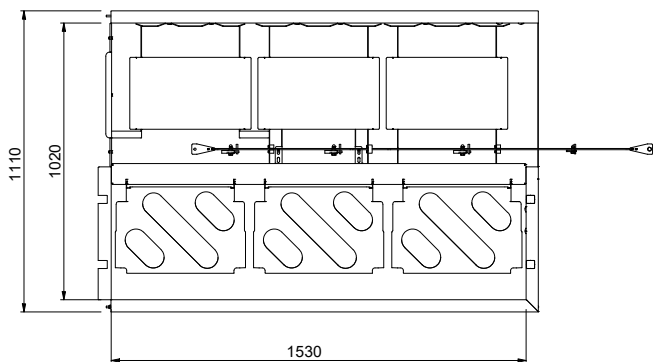

Constructie

- Alle oppervlakken zijn glad en gepolijst uitgevoerd.
- Gelaste solide flensen voor een sterke verbinding van de units.
- De schuin aflopende bodem van de tafel maakt een snelle waterafvoer mogelijk.
- De roestvrijstalen korfzeven zijn eenvoudig te verwijderen.
- De korven geleiderrails zijn schuin aflopend naar de bak.
- Aan beide zijden is een dubbele filterbak geplaatst voor toegang vanuit beide richtingen.
- Vervaardigd van roestvrijstaal AISI304 met poten van vierkante buis 40x40 mm met stelvoeten.
- Dubbele roestvrijstalen zeef voor meer gebruiksgemak.

Goedkeuring

Zij aanzicht

Factory mounted waste rack

Front aanzicht

D = Afvoer

Boven aanzicht

Water

Wateraansluiting koud/
 warm (voor lekbakspoeling,
 handdouche of spuitpistool)

865464 (HSDDPTS3RL) 1/2"

Afvoer aansluiting 1"1/2

Algemene gegevens

Externe afmetingen, lengte 1576 mm

Externe afmetingen,
 breedte 1110 mm

Externe afmetingen, hoogte 910 mm

Gewicht, netto 42 kg

Hoogte verstelling 50/50 mm