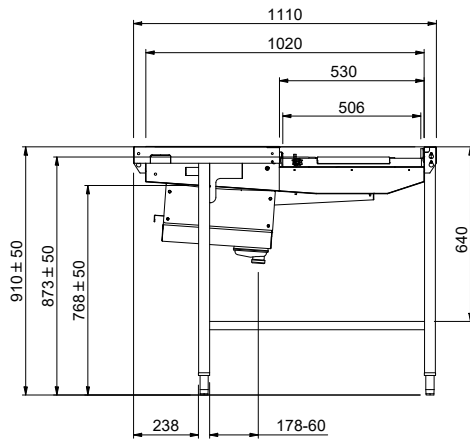

Zij aanzicht

Factory mounted waste rack