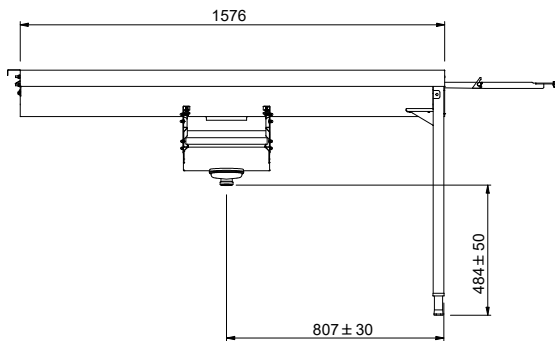

Constructie

- Alle oppervlakken zijn glad en gepolijst uitgevoerd.
- Gelaste solide flensen voor een sterke verbinding van de units.
- De schuin aflopende bodem van de tafel maakt een snelle waterafvoer mogelijk.
- De roestvrijstalen korfzeven zijn eenvoudig te verwijderen.
- De korven geleiderrails zijn schuin aflopend naar de bak.
- Aan beide zijden is een dubbele filterbak geplaatst voor toegang vanuit beide richtingen.
- Vervaardigd van roestvrijstaal AISI304 met poten van vierkante buis 40x40 mm met stelvoeten.
- Dubbele roestvrijstalen zeef voor meer gebruiksgemak.

Goedkeuring

Zij aanzicht

Factory mounted waste rack

Front aanzicht

D = Afvoer

Boven aanzicht

Water

Wateraansluiting koud/
 warm (voor lekbakspoeling,
 handdouche of spuitpistool)

865464 (HSDDPTS3RL) 1/2"

Afvoer aansluiting 1"1/2

Algemene gegevens

Externe afmetingen, lengte 1576 mm

Externe afmetingen,
 breedte 1110 mm

Externe afmetingen, hoogte 910 mm

Gewicht, netto 42 kg

Hoogte verstelling 50/50 mm